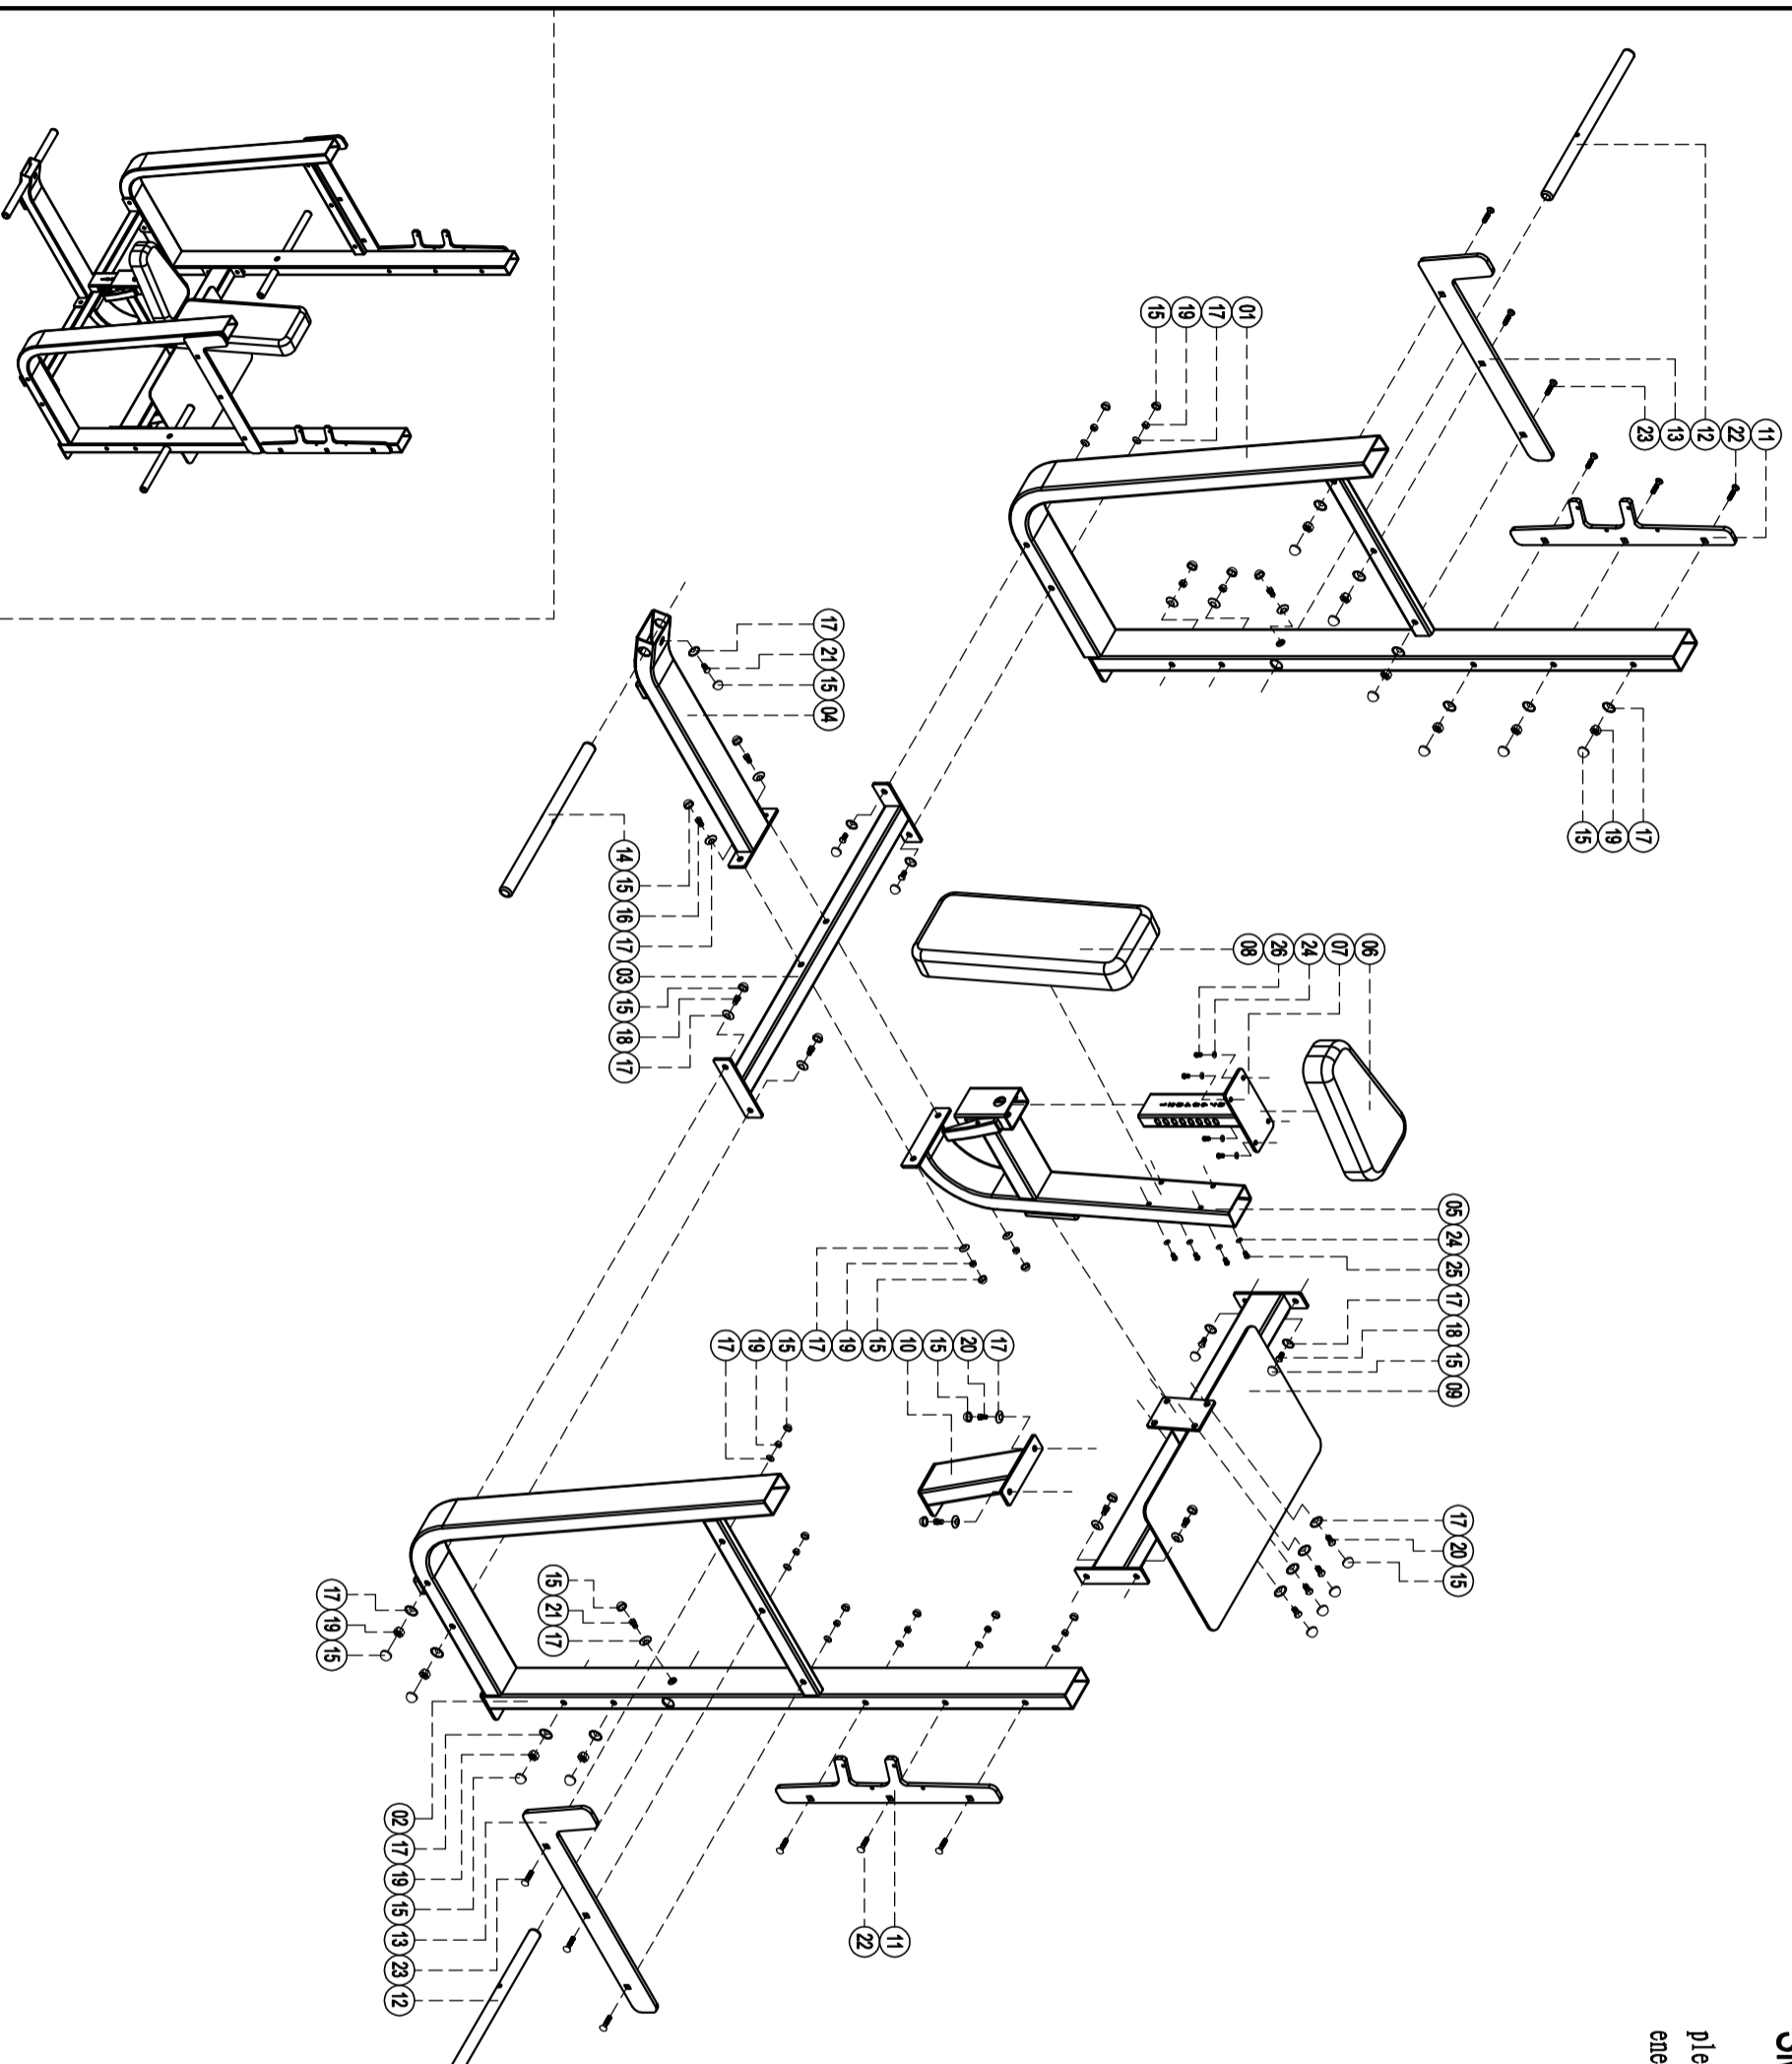

Exploded

SM-D1051 坐式推肩架训练器

please note :parts didn't demolition part and fasteners not listde on the introduction

serial number	name	quantity
26	半圆头内六角螺丝M8*30	4
25	半圆头内六角螺丝M8*75	4
24	M8平垫片	8
23	半圆头方颈螺丝M12*50	6
22	半圆头方颈螺丝M12*125	6
21	外六角螺丝M12*45	3
20	外六角螺丝M12*20	6
19	M12螺母	22
18	外六角螺丝M12*120	8
17	M12鼓垫片	41
16	外六角螺丝M12*75	2
15	尼帽	41
14	脚踏杆	1
13	安全板	2
12	选择杆置位杆	2
11	杠铃杆固定片	2
10	下支撑组	1
09	横管连接组	1
08	靠垫	1
07	坐垫调节组	1
06	坐垫	1
05	坐垫组	1
04	脚踏组	1
03	底连接组	1
02	左门框	1
01	右门框	1